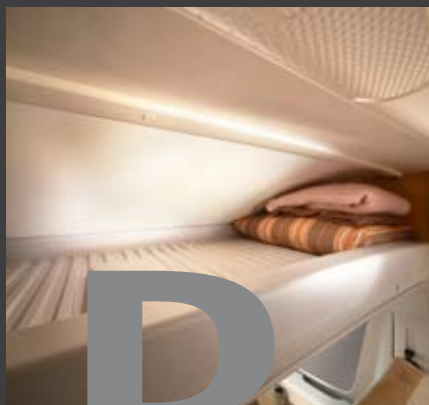

## Una dinette innovativa

Confortevole, elegante e comoda è la dinette con soluzioni variabili per il tavolo.

Ogni centimetro è utilizzato in maniera ottimale: un'apertura, scorrevole e ribaltabile, posta nel pavimento consente di riempire facilmente il gavone sottostante.